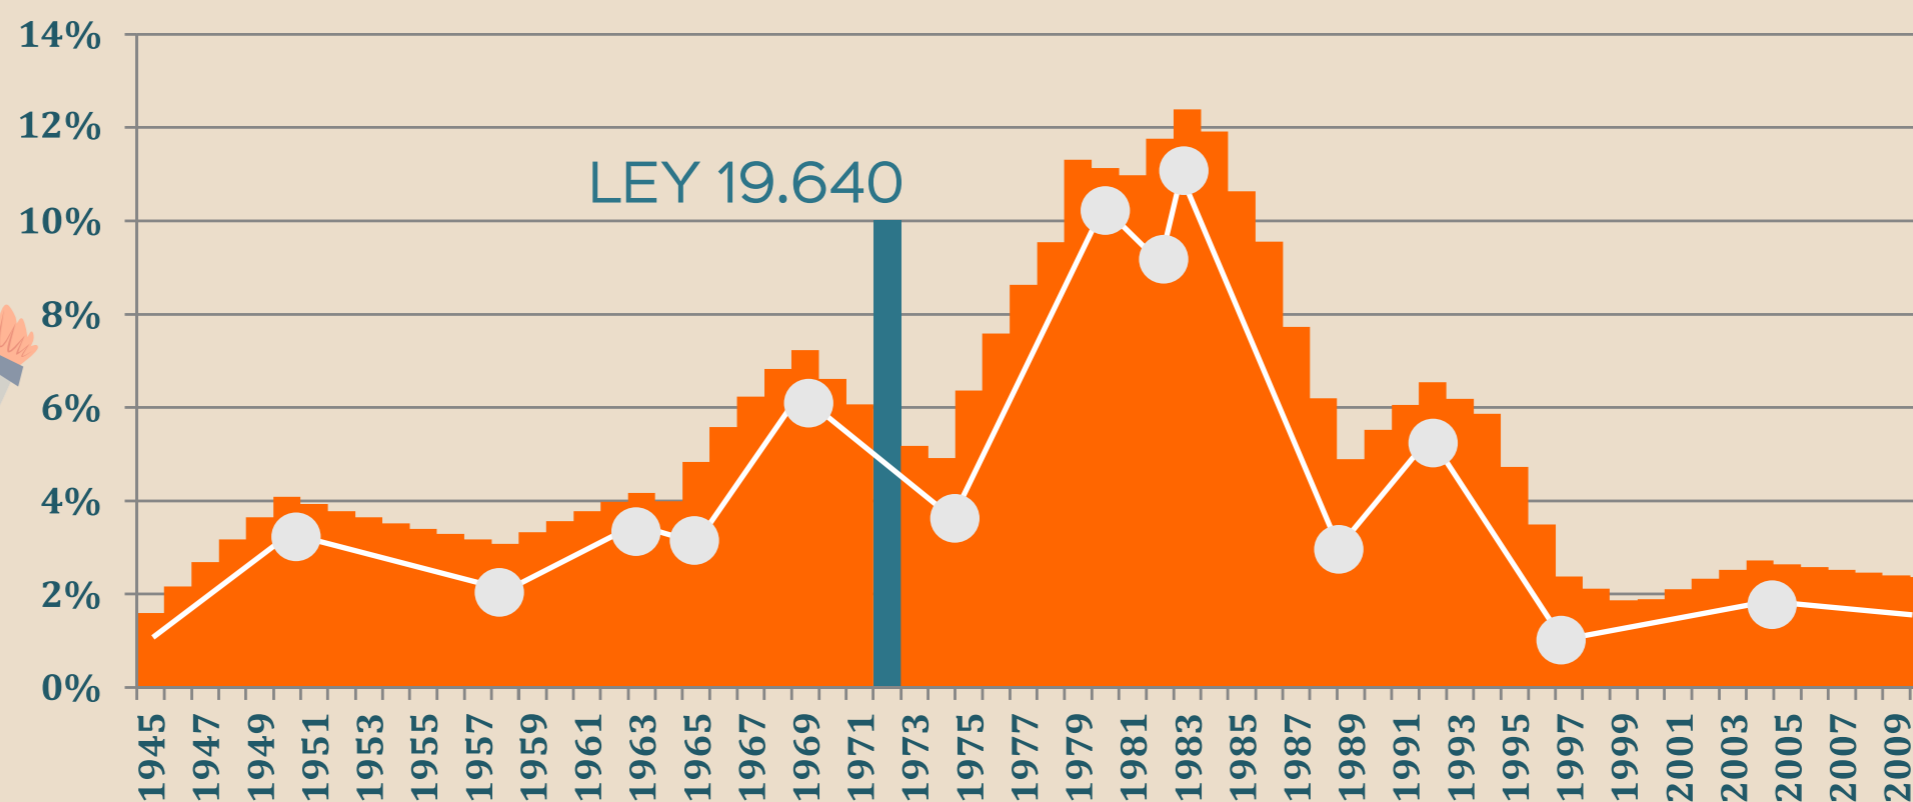

CONOCIÉNDONOS MEJOR

MODERACIÓN DEL RITMO DE CRECIMIENTO POBLACIONAL

TASA DE CRECIMIENTO ANUAL DE POBLACIÓN

Año 1972 - Se Sanciona la Ley 19.640.

Años 1970 - 1986 - De 14.000 se pasa a 54.000 habitantes en la Provincia crecimiento del 9% anual.

Entre 1992 y 1994 la población aumentó cada año en casi 6.000 habitantes, entre nacimientos y migración.

Años 1995 - 2010 - se tiene un crecimiento promedio del 2,4 anual. 3000 habitantes nuevos por año.