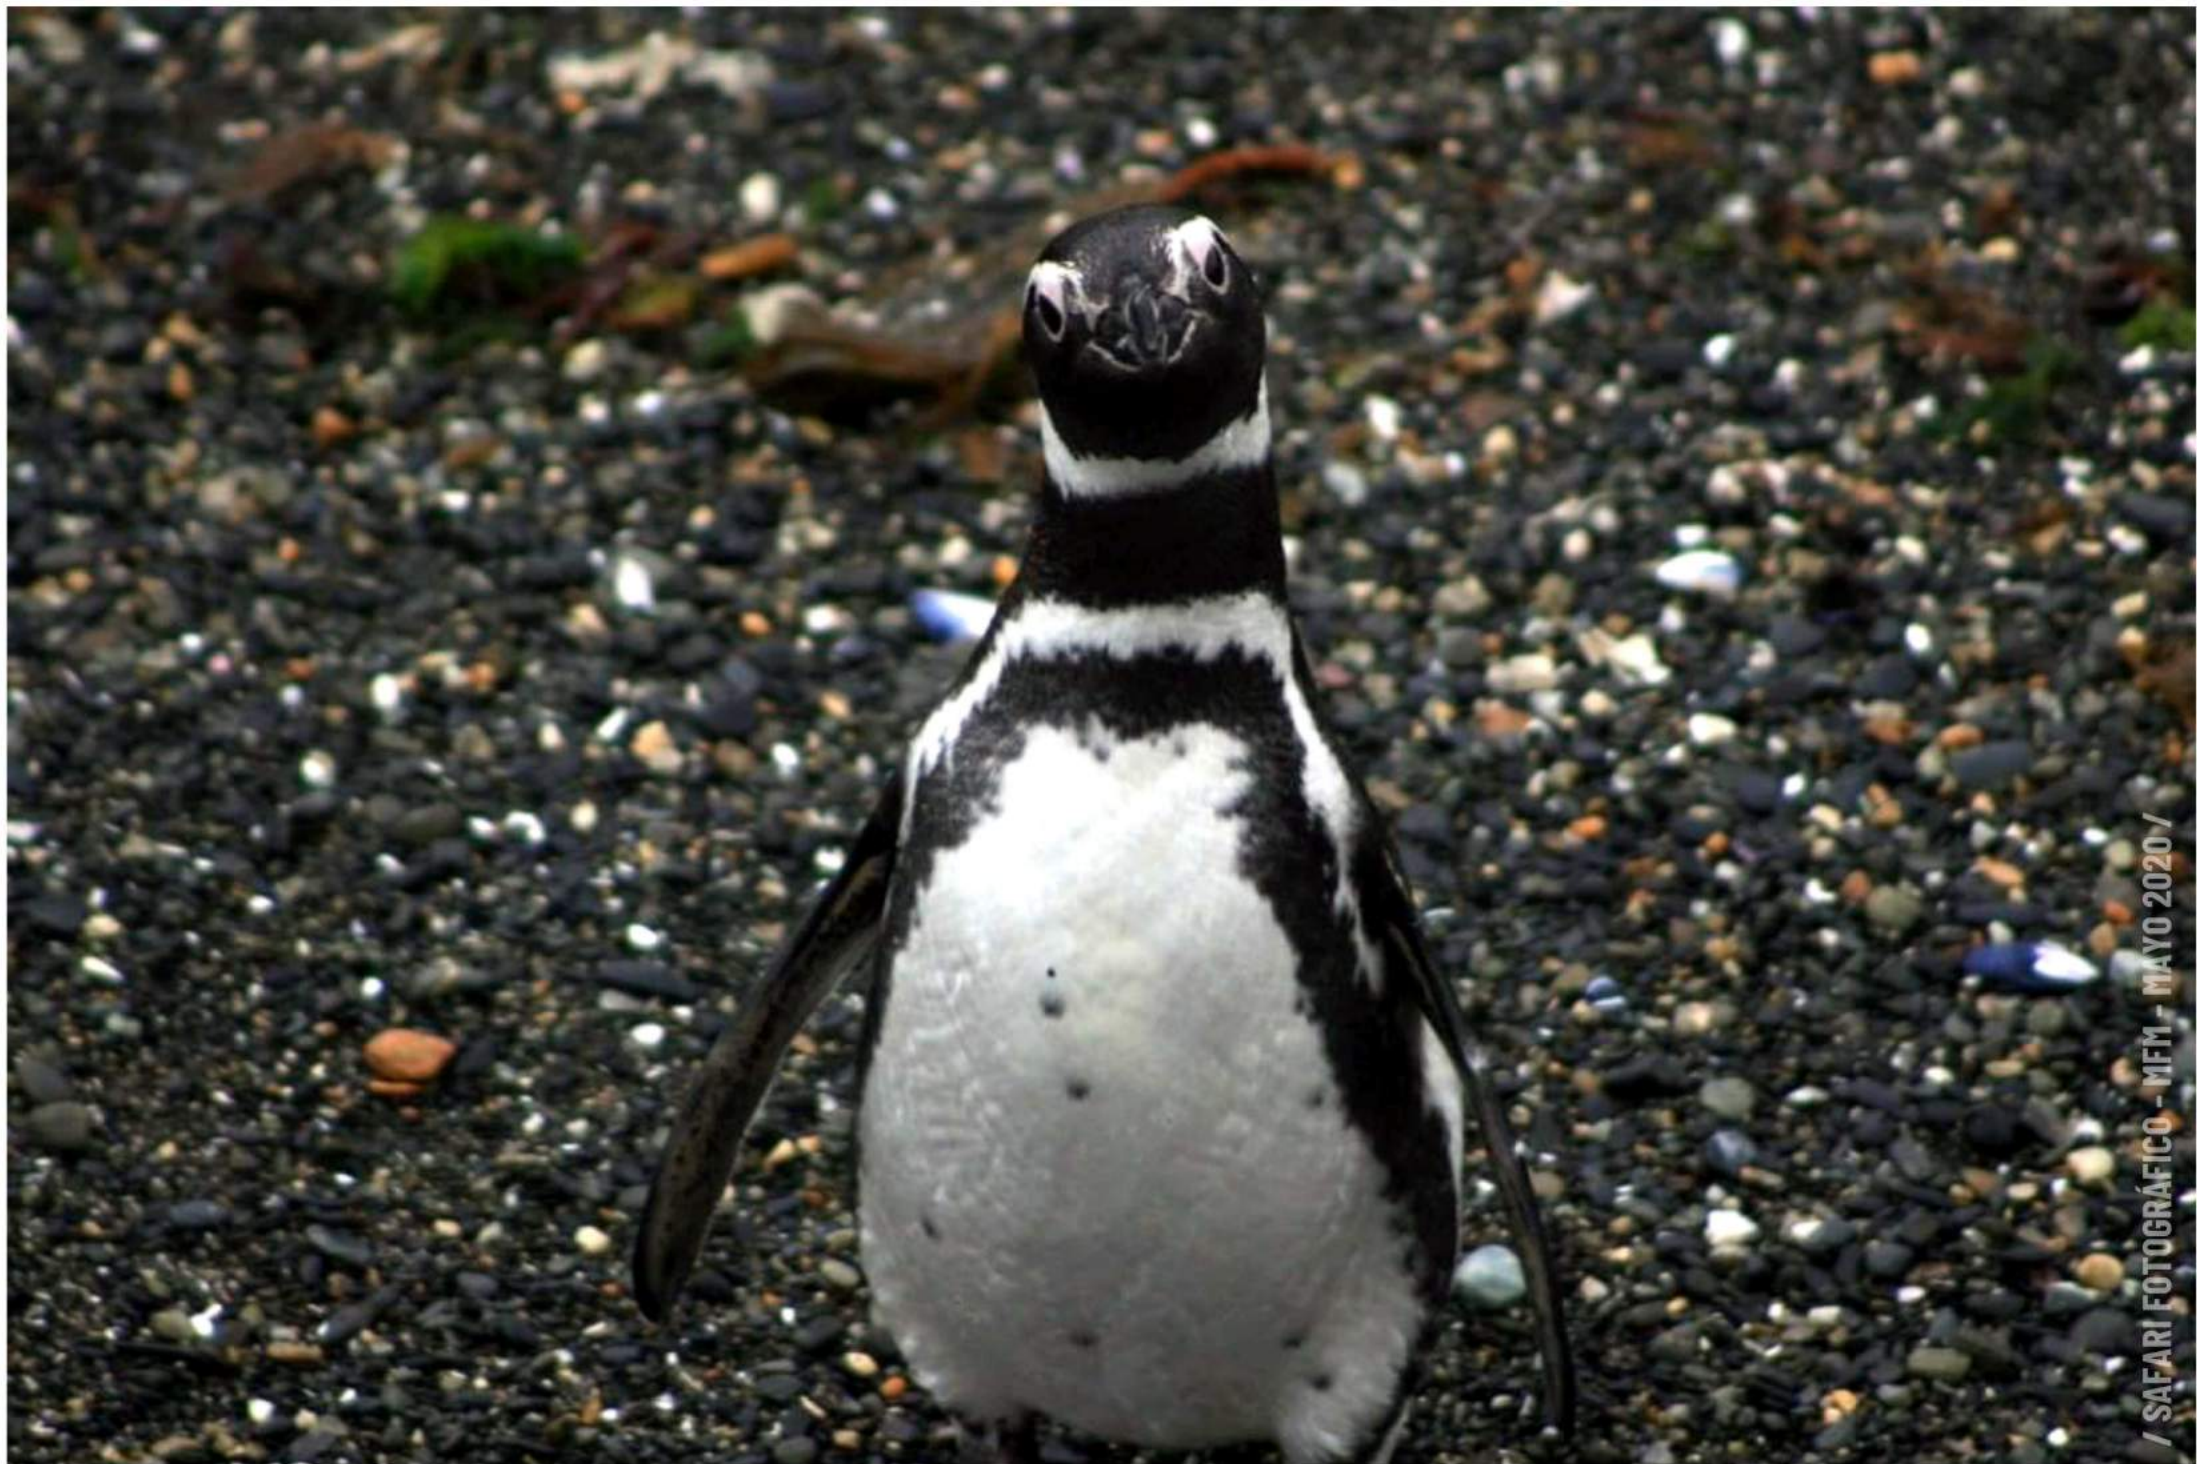

# SAFARI FOTOGRAFÍCO

Este grupo de fotografías es el resultado de la propuesta llevada a cabo por el Depto. de Extensión del Museo del Fin del Mundo, en el marco del 41° aniversario de la institución. La idea consistió en invitar a los/as vecinos/as a aportar fotografías de la fauna y flora que puede encontrarse en la ciudad, en tanto manera de vincular a la comunidad con el patrimonio natural. Los registros fueron recibidos durante la segunda mitad del mes de mayo de 2020 y dan cuenta de algunos de los aspectos naturales que forman parte de la vida cotidiana de los/as ushuaienses.

A quienes se sumaron a la iniciativa: ¡Muchas Gracias!

/ SAFARI FOTOGRAFICO - MIF - MAYO 2020 /

**"Vuela por tu vida"** - *Diucón (Xolmis pyropeenga)* - autora: Nieves Aquino

**"Domingo al mediodía"** - *Carpintero gigante (Campephilus magellanicus)*, hembra - autora: Valeria Gaona

/ SAFARI FOTOGRAFICO - MEM - MAYO 2020 /

**"Volviendo a salir"** - Vecina disfrutando del paisaje y la ciudad - autora: Sol Mut Coll

/ SAFARI FOTOGRAFICO - MFM - MAYO 2020 /

**"Hola curioso"** - Pingüino patagónico (*Spheniscus magellanicus*) - autor: Martín Gargiulo

/ SAFARI FOTOGRAFICO - MFM - MAYO 2020 /

**"Un visitante extraño"** - *Caballito (Aegorhinus vitulus)*  
autora: Andrea Pelegrini

/ SAFARI FOTOGRAFICO - MFM - MAYO 2020 /

**"Paseando tempranito"** - *Pato barcino (Anas flavirostris)* - autora: Andrea Pelegrini