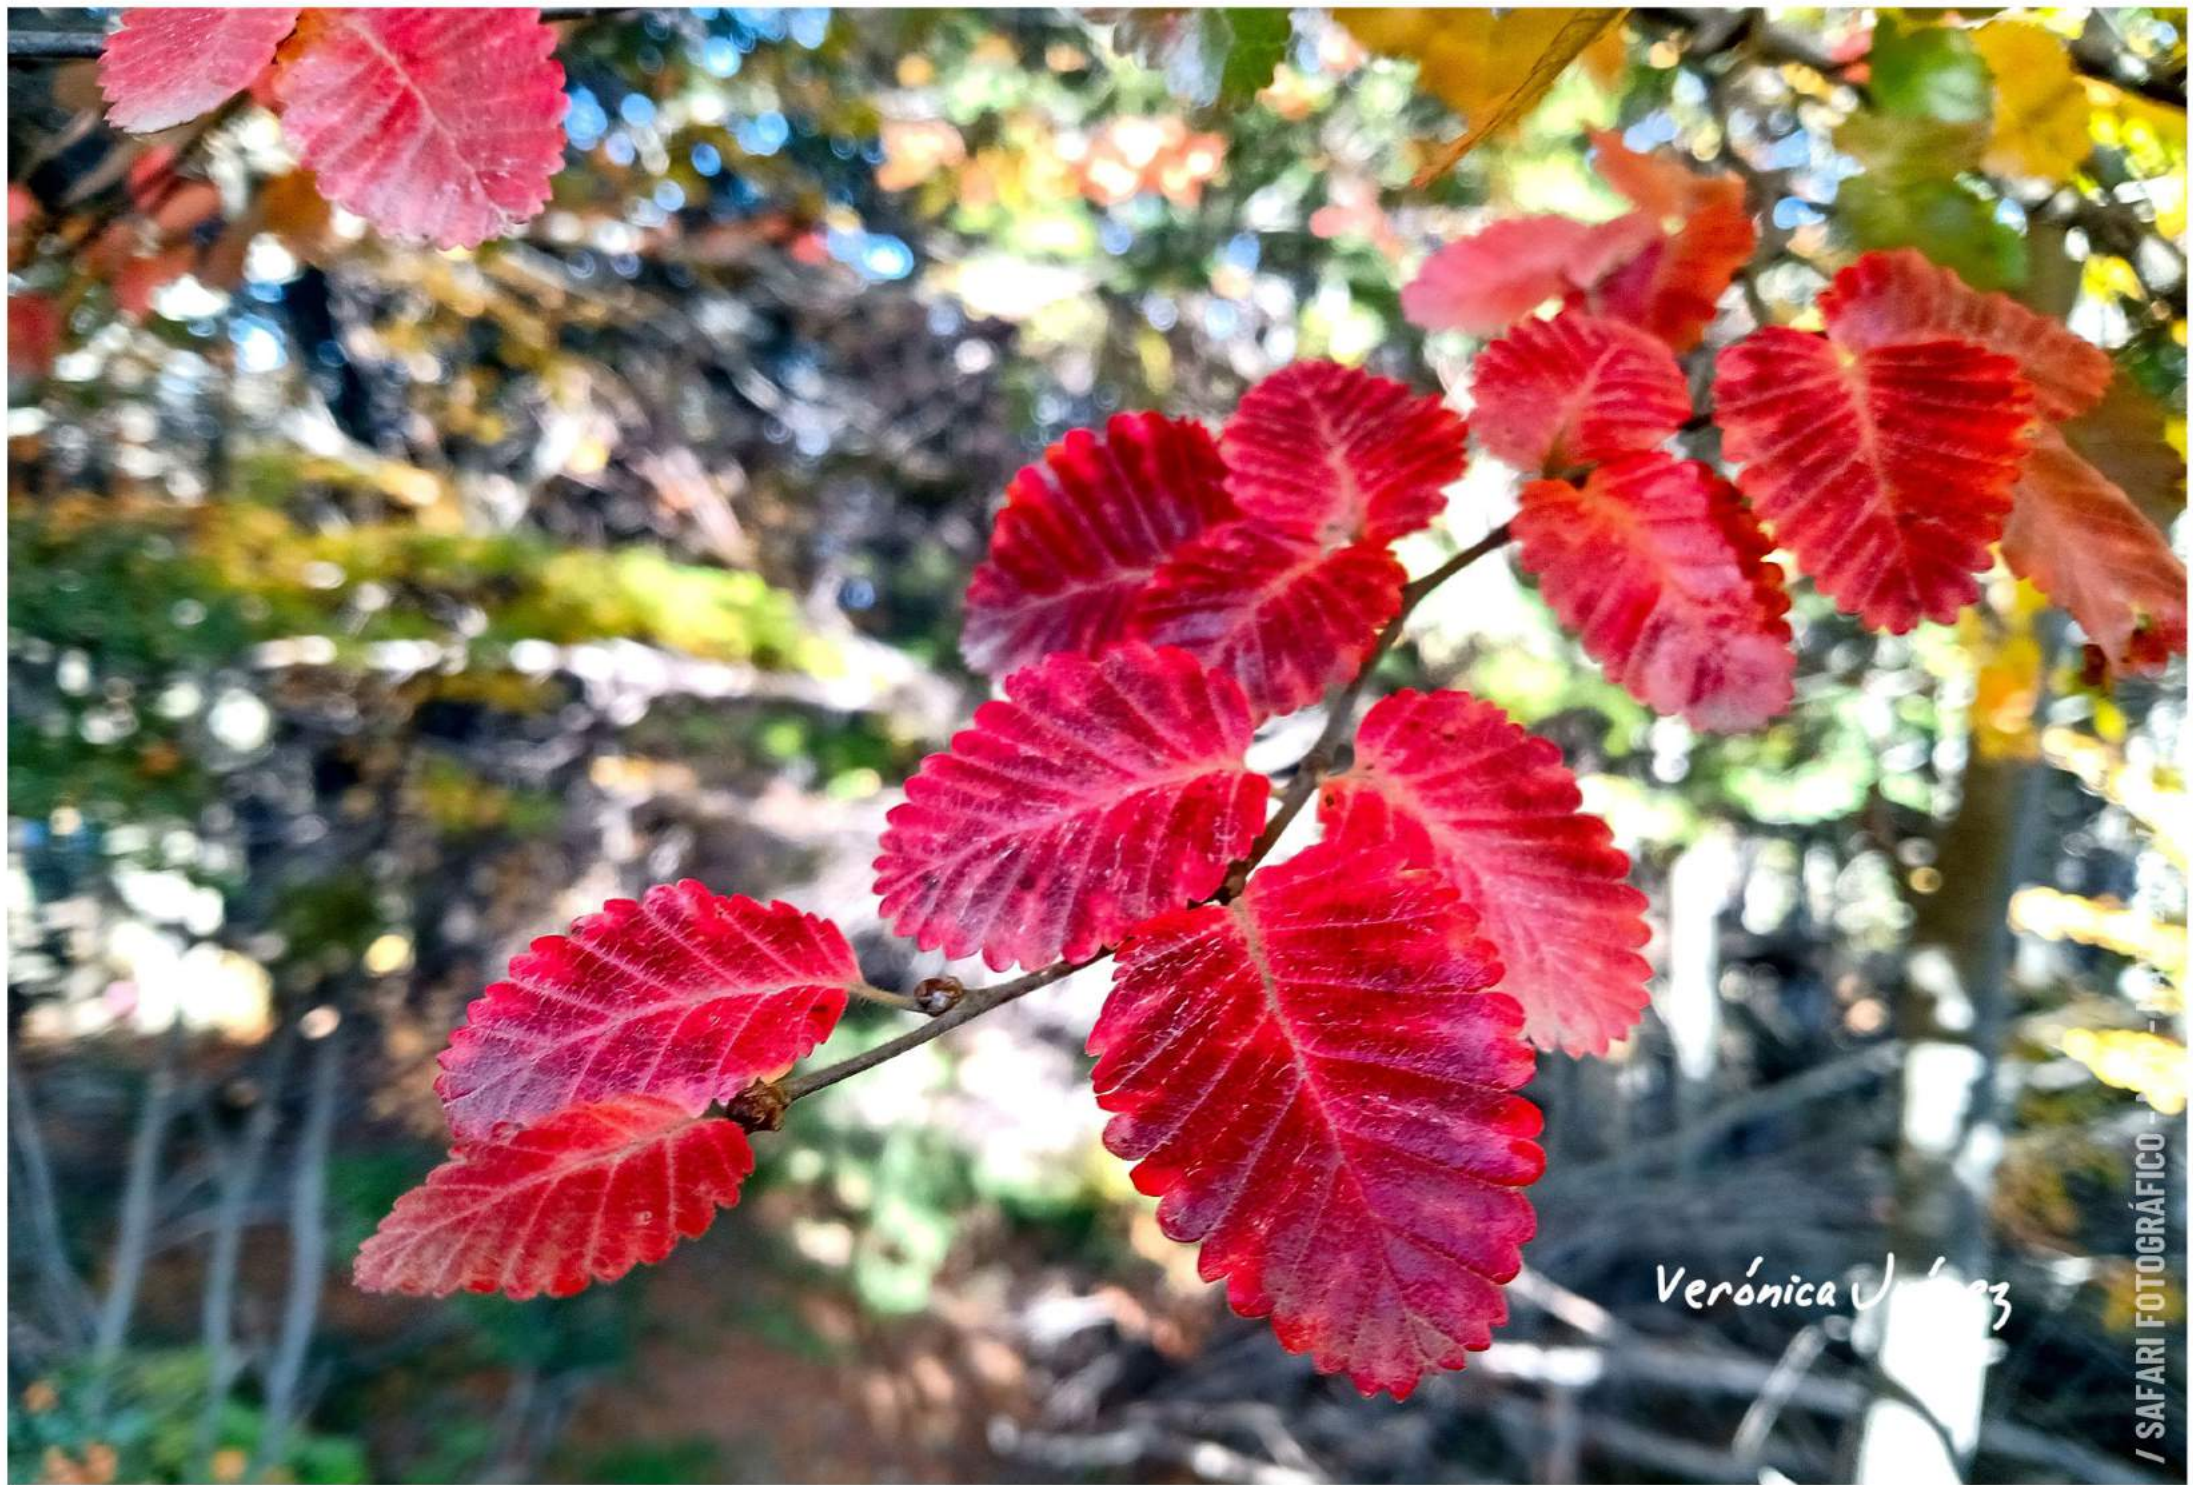

Sin título - Lengua (*Nothofagus pumilio*) - autora: Verónica Juárez