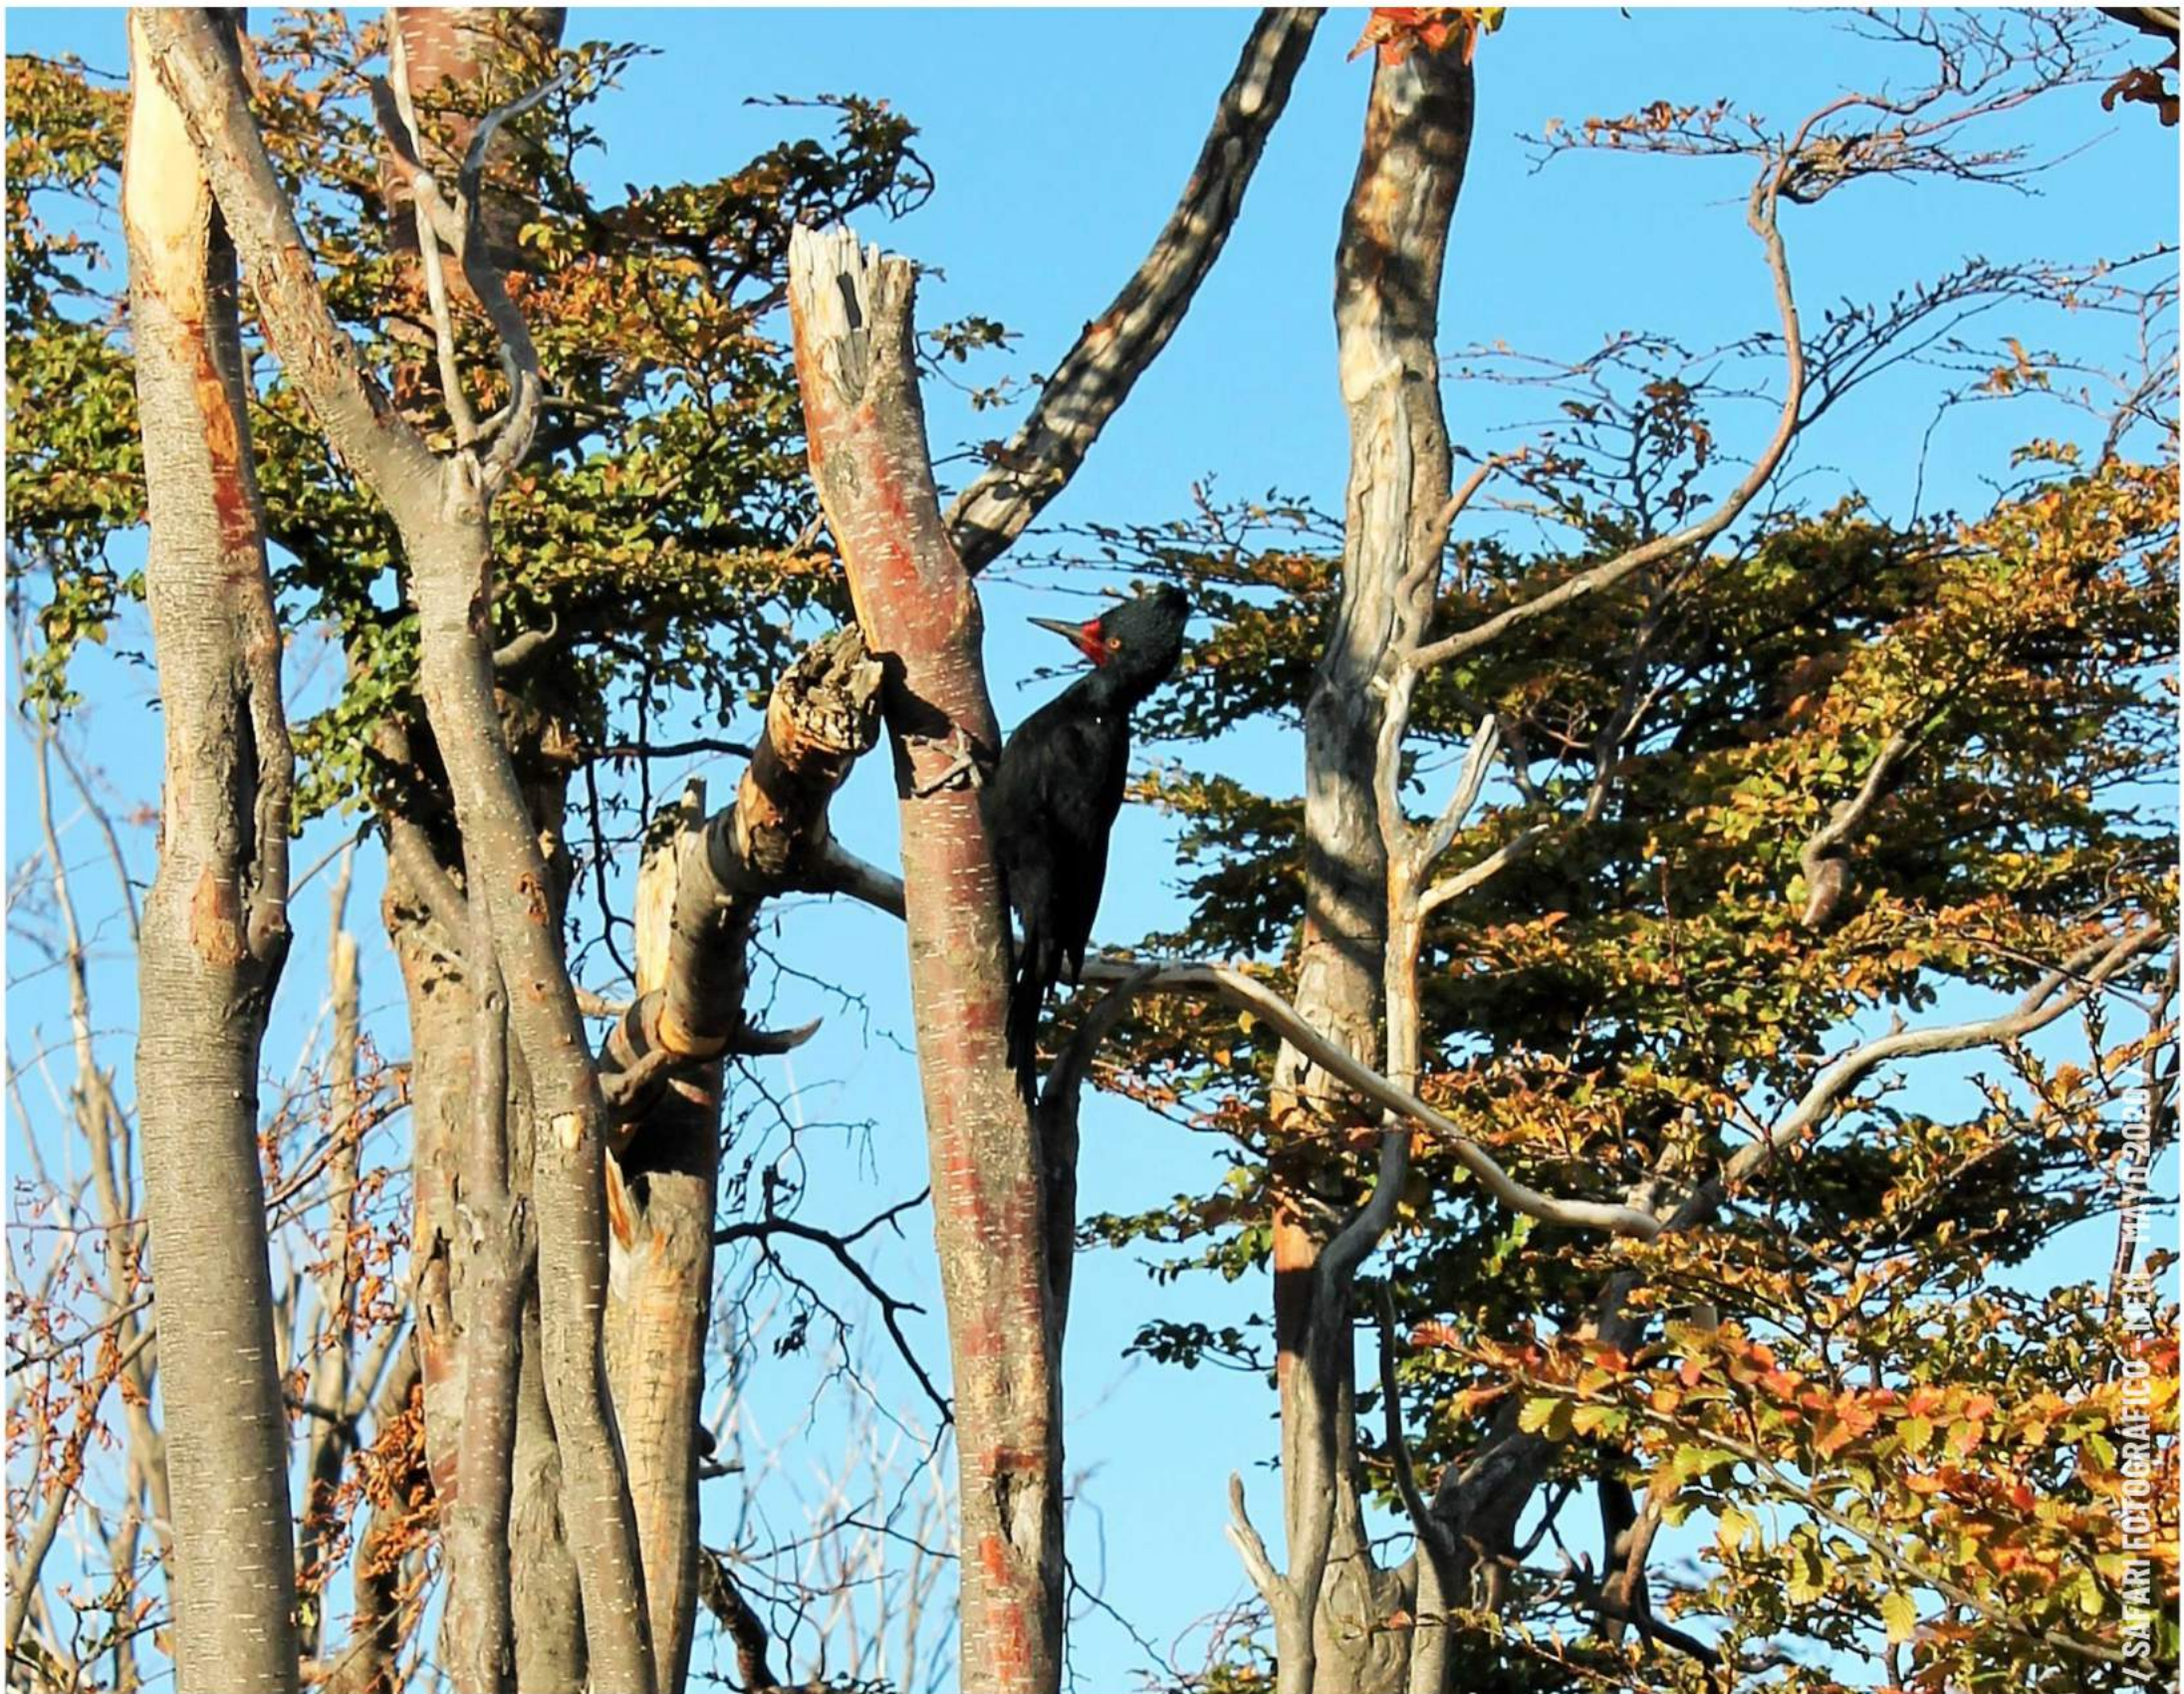

# SAFARI FOTOGRAFÍCO

Este grupo de fotografías es el resultado de la propuesta llevada a cabo por el Depto. de Extensión del Museo del Fin del Mundo, en el marco del 41° aniversario de la institución. La idea consistió en invitar a los/as vecinos/as a aportar fotografías de la fauna y flora que puede encontrarse en la ciudad, en tanto manera de vincular a la comunidad con el patrimonio natural. Los registros fueron recibidos durante la segunda mitad del mes de mayo de 2020 y dan cuenta de algunos de los aspectos naturales que forman parte de la vida cotidiana de los/as ushuaienses.

A quienes se sumaron a la iniciativa: ¡Muchas Gracias!

/ SAFARI FOTOGRAFICO - MIF - MAYO 2020 /

**"Vuela por tu vida"** - *Diucón (Xolmis pyropeenga)* - autora: Nieves Aquino

**"Domingo al mediodía"** - *Carpintero gigante (Campephilus magellanicus)*, hembra - autora: Valeria Gaona

/ SAFARI FOTOGRAFICO - MEM - MAYO 2020 /

**"Volviendo a salir"** - Vecina disfrutando del paisaje y la ciudad - autora: Sol Mut Coll

/ SAFARI FOTOGRAFICO - MFM - MAYO 2020 /

**"Hola curioso"** - Pingüino patagónico (*Spheniscus magellanicus*) - autor: Martín Gargiulo

/ SAFARI FOTOGRAFICO - MFM - MAYO 2020 /

**"Un visitante extraño"** - *Caballito (Aegorhinus vitulus)*  
autora: Andrea Pelegrini

/ SAFARI FOTOGRAFICO - MFM - MAYO 2020 /

**"Paseando tempranito"** - *Pato barcino (Anas flavirostris)* - autora: Andrea Pelegrini